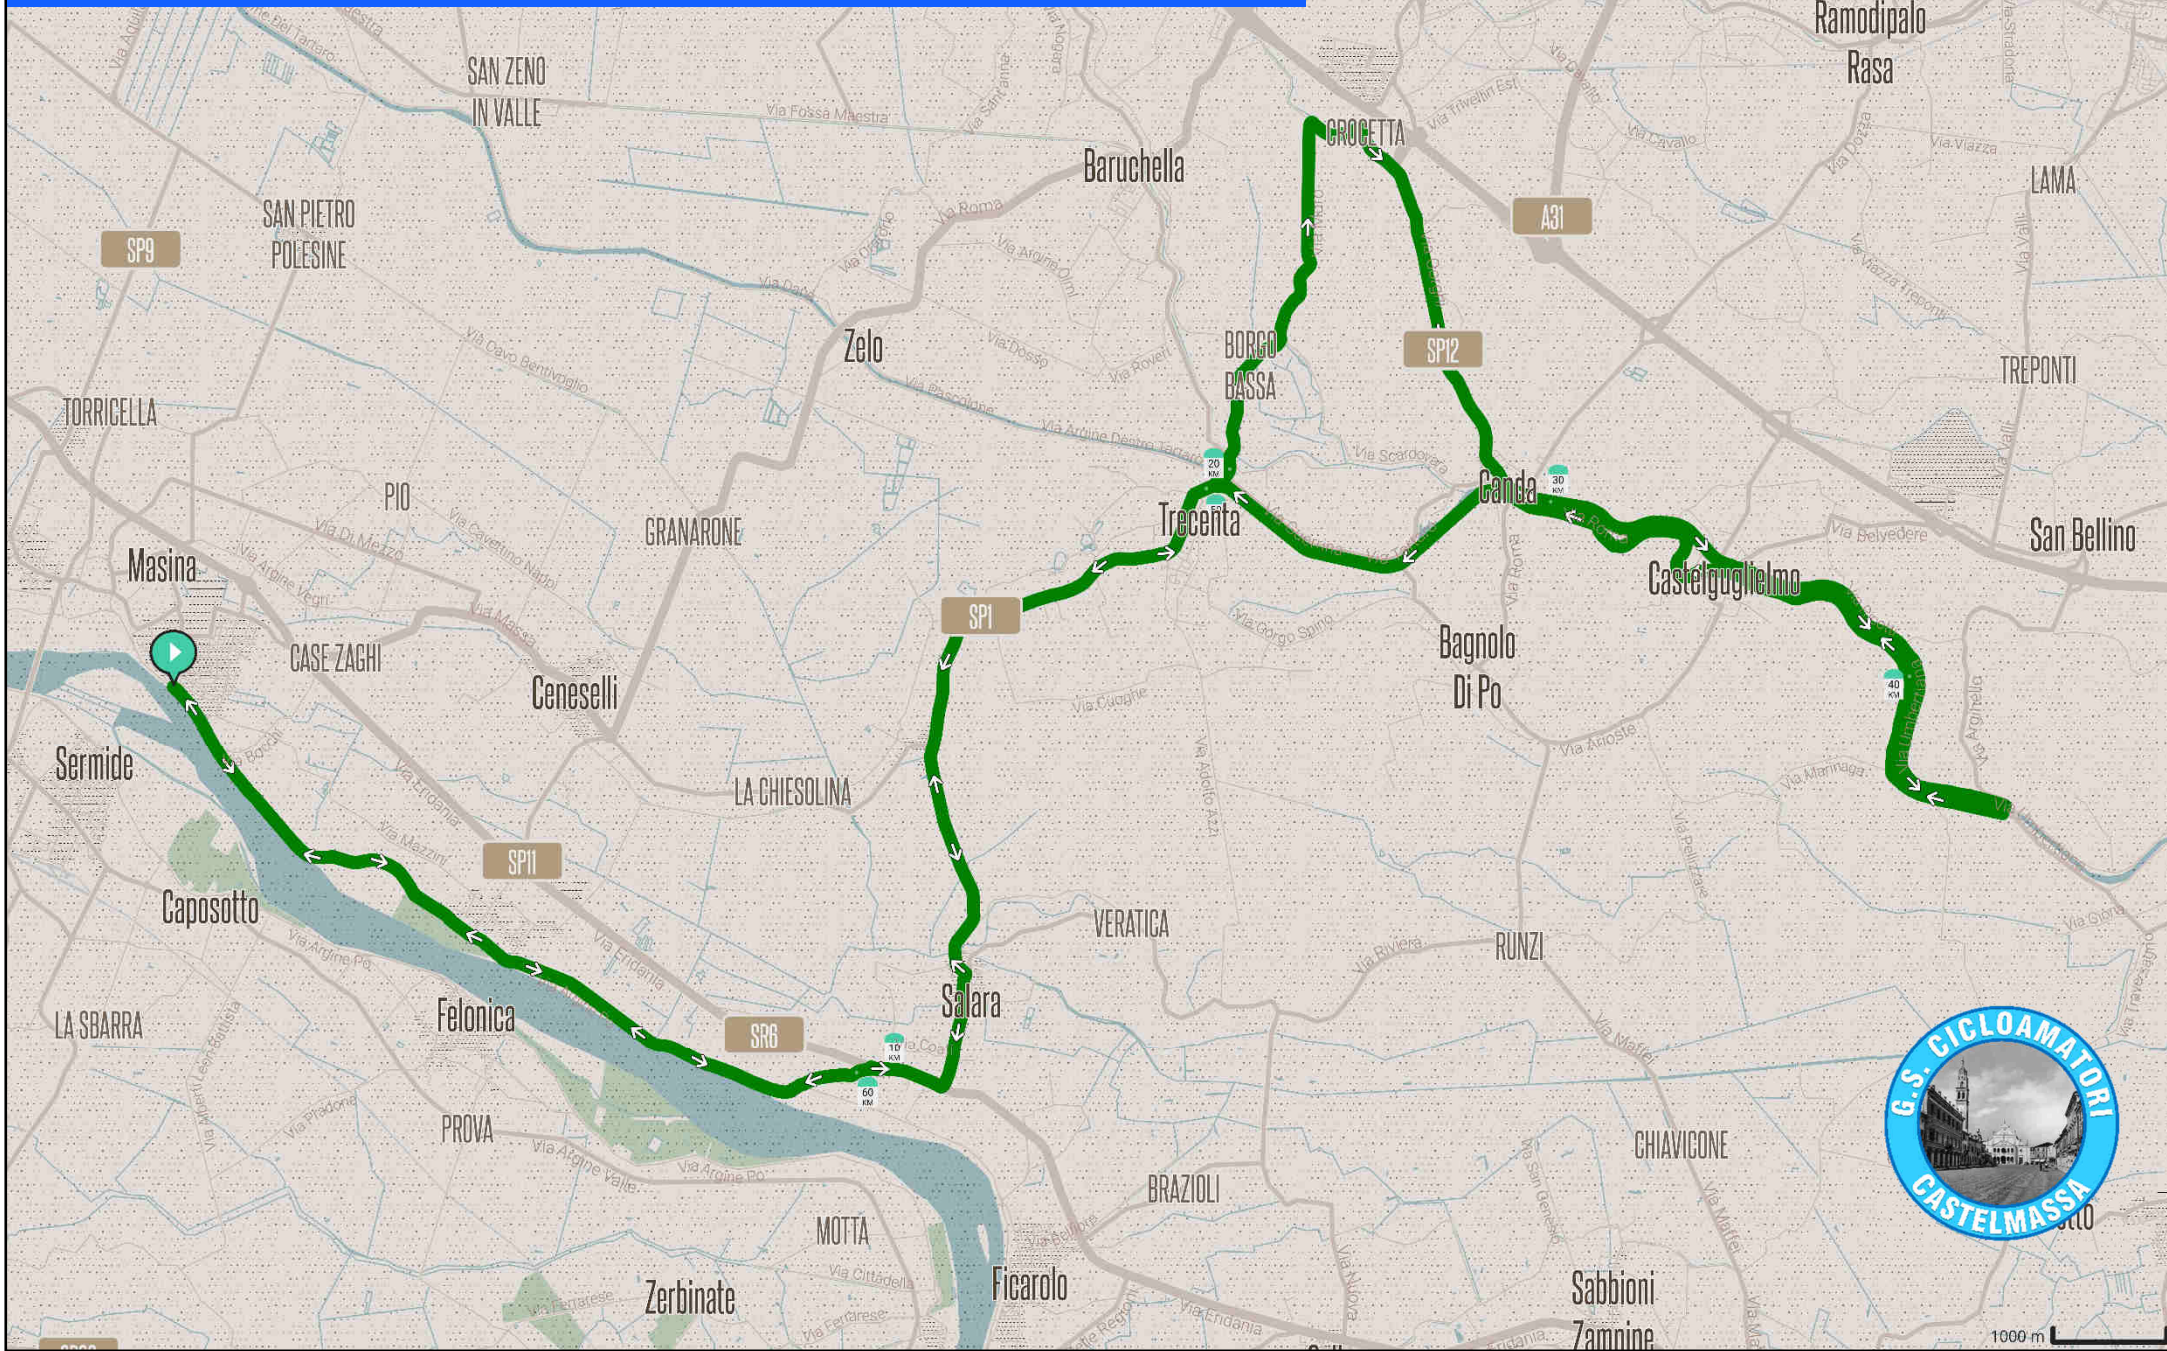

# 15° Memorial Elisa Ravagnani - Cicloturistico

## 70 Km

1000 m